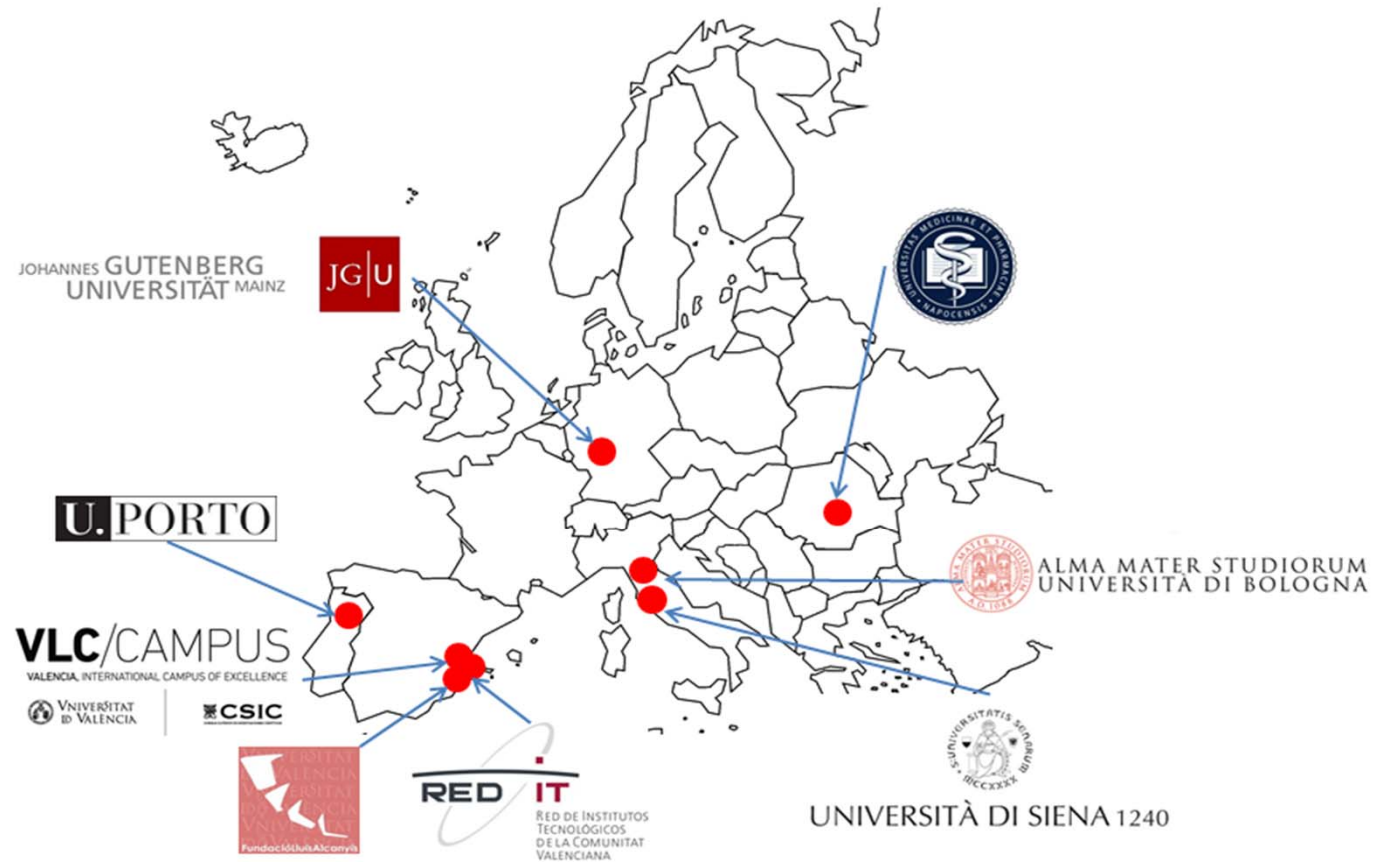

El living lab Food&Health como buena práctica  
de la Red Metrópolis de Excelencia en Salud  
**VLC/CAMPUS**

José Miguel Soriano del Castillo  
Fundació Lluís Alcanyís de la Comunitat  
Valenciana

# La Red Metr polis de Excelencia en Salud VLC/CAMPUS

Esta red persigue evaluar algunas experiencias acad micas y de investigaci n en los t picos odontolog a y nutrici n y las aportaciones e innovaciones introducidas por los distintos modelos de gesti n de las pr cticas cl nicas de las universidades participantes para fomentar y favorecer la creaci n de nuevos productos, servicios y modelos de negocio que puedan ser replicables y exportables a otros contextos urbanos y sociales.

# La Red Metr polis de Excelencia en Salud VLC/CAMPUS

Health Metropolis Network of Excellence

## Unitat de Deshabitució Tabàquica

**VLC/**  
CAMPUS  
VALENCIA, INTERNATIONAL CAMPUS OF EXCELLENCE